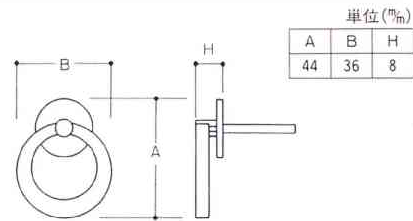

銅ブロンズ 金

CD-25 [縄目]

材質/真鍮
仕上/銅ブロンズ

CD-26 [ミラノ]

材質/真鍮
仕上/金

CD-27 [扇]

材質/真鍮
仕上/本磨