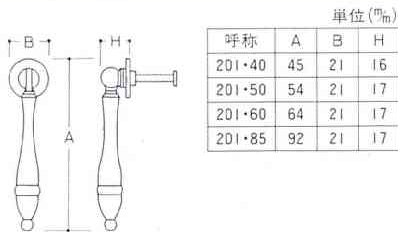

材質/真鍮
仕上/本磨

CD-20 [No.201]

材質/真鍮
仕上/本磨・古代色

本磨 古代色 本磨 古代色

CD-21 [No.758]

材質/亜鉛合金
仕上/古代色

ダルゴールドは生産中止になりました。

古代色 ダルゴールド