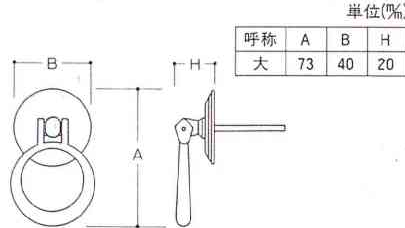

CD-10 [リング]

材質/真鍮
仕上/WB・本磨

WB 本磨

CD-11 [丸鉄]

材質/真鍮
仕上/WB・本磨

WB 本磨

CD-12 [サリー]

材質/真鍮
仕上/WB・本磨・古代色