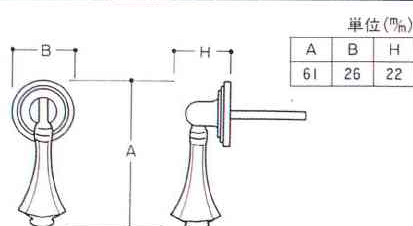

CD-16 [1号]

材質/真鍮
仕上/WB・金・クローム

WB クローム 金

CD-17S [エイト]

材質/ZAC
仕上/銅ブロンズ

CD-18 [ドロップ]

材質/真鍮
仕上/WB

CD-19 [10号]