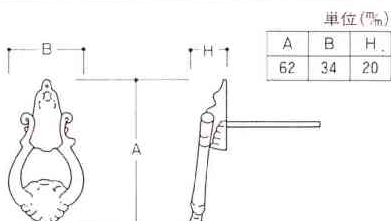

CD-19 [10号]

材質/真鍮
仕上/本磨

CD-20 [No.201]

材質/真鍮
仕上/本磨・古代色

CD-21 [No.758]

材質/亜鉛合金
仕上/古代色

ダルゴールドは生産中止になりました。

CD-22 [ギリシャ]

材質/真鍮
仕上/銅ブロンズ・金

CD-23 [8号]

材質/真鍮
仕上/銅ブロンズ・本金メッキ・サテンニッケル

銅ブロンズ 金

CD-24S [マドレー]

材質/ZAC
仕上/銅ブロンズ・金

CD-25 [縄目]

材質/真鍮
仕上/銅ブロンズ

CD-26 [ミラノ]

材質/真鍮
仕上/金

CD-27 [扇]

材質/真鍮
仕上/本磨