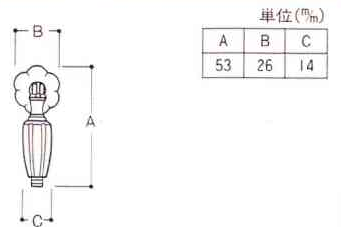

CD-16 [1号]

材質/真鍮
仕上/WB・金・クローム

WB クローム 金

CD-17S [エイト]

材質/ZAC
仕上/銅ブロンズ

CD-18 [ドロップ]

材質/真鍮
仕上/WB

CD-19 [10号]