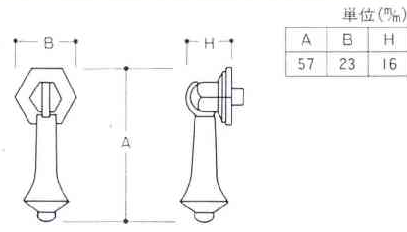

CD-19 [10号]

材質/真鍮
仕上/本磨

CD-20 [No.201]

材質/真鍮
仕上/本磨・古代色

CD-21 [No.758]

材質/亜鉛合金
仕上/古代色

ダルゴールドは生産中止になりました。

古代色 ダルゴールド

CD-22 [ギリシャ]

材質/真鍮
仕上/銅ブロンズ・金

CD-23 [8号]

材質/真鍮
仕上/銅ブロンズ・本金メッキ・サテンニッケル

CD-24S [マドレー]

材質/ZAC
仕上/銅ブロンズ・金

CD-25 [縄目]

材質/真鍮
仕上/銅ブロンズ

CD-26 [ミラノ]

材質/真鍮
仕上/金

CD-27 [扇]

材質/真鍮
仕上/本磨