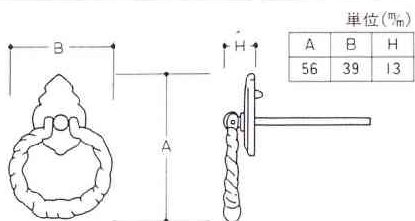

CD-19 [10号]

材質/真鍮
仕上/本磨

CD-20 [No.201]

材質/真鍮
仕上/本磨・古代色

CD-21 [No.758]

材質/亜鉛合金
仕上/古代色

ダルゴールドは生産中止になりました。

CD-22 [ギリシャ]

材質/真鍮
仕上/銅ブロンズ・金

銅ブロンズ 金

CD-23 [8号]

材質/真鍮
仕上/銅ブロンズ・本金メッキ・サテンニッケル

CD-24S [マドレー]

材質/ZAC
仕上/銅ブロンズ・金

CD-25 [縄目]

材質/真鍮
仕上/銅ブロンズ

CD-26 [ミラノ]

材質/真鍮
仕上/金

CD-27 [扇]

材質/真鍮
仕上/本磨