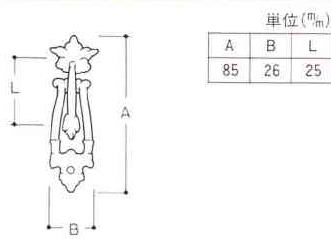

銅ブロンズ 金

CD-25 [縄目]

材質/真鍮
仕上/銅ブロンズ

CD-26 [ミラノ]

材質/真鍮
仕上/金

CD-27 [扇]

材質/真鍮
仕上/本磨