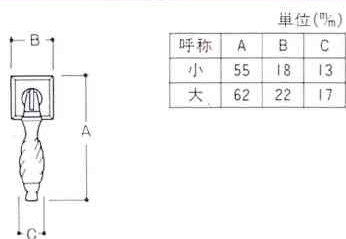

銅ブロンズ 金

CD-25 [縄目]

材質/真鍮
仕上/銅ブロンズ

CD-26 [ミラノ]

材質/真鍮
仕上/金

CD-27 [扇]

材質/真鍮
仕上/本磨