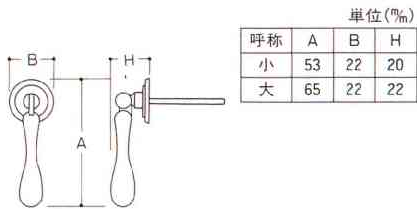

CD-10 [リング]

材質/真鍮
仕上/WB・本磨

CD-11 [丸鉄]

材質/真鍮
仕上/WB・本磨

CD-12 [サリー]

材質/真鍮
仕上/WB・本磨・古代色

CD-13 [オリエントKU]

材質/真鍮
仕上/金・古代色

金 古代色

CD-14S [ロイヤル]

材質/真鍮
仕上/銅ブロンズ

CD-15S [トグサ]

材質/真鍮
仕上/仙徳

CD-16 [1号]

材質/真鍮
仕上/WB・金・クローム

CD-17S [エイト]

材質/ZAC
仕上/銅ブロンズ

CD-18 [ドロップ]

材質/真鍮
仕上/WB