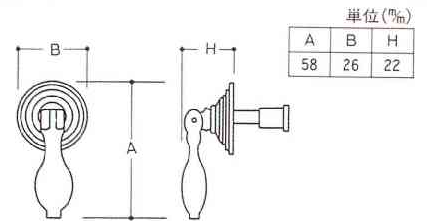

CD-10 [リング]

材質/真鍮
仕上/WB・本磨

CD-11 [丸鉄]

材質/真鍮
仕上/WB・本磨

CD-12 [サリー]

材質/真鍮
仕上/WB・本磨・古代色

古代色 WB 本磨

CD-13 [オリエントKU]

材質/真鍮
仕上/金・古代色

CD-14S [ロイヤル]

材質/真鍮
仕上/銅ブロンズ

CD-15S [トグサ]

材質/真鍮
仕上/仙徳

CD-16 [1号]

材質/真鍮
仕上/WB・金・クローム

CD-17S [エイト]

材質/ZAC
仕上/銅ブロンズ

CD-18 [ドロップ]

材質/真鍮
仕上/WB