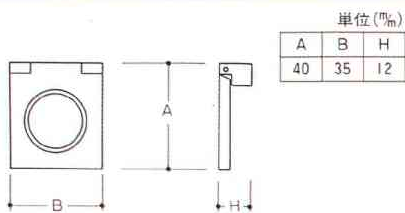

CD-16 [1号]

材質/真鍮
仕上/WB・金・クローム

WB クローム 金

CD-17S [エイト]

材質/ZAC
仕上/銅ブロンズ

CD-18 [ドロップ]

材質/真鍮
仕上/WB

CD-19 [10号]