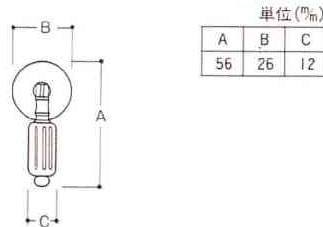

CD-14S [ロイヤル]

材質/真鍮
仕上/銅ブロンズ