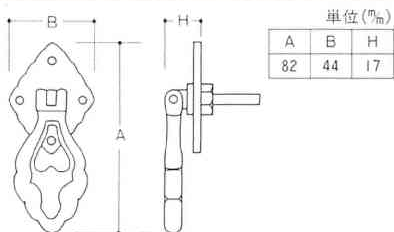

CD-19 [10号]

材質/真鍮
仕上/本磨