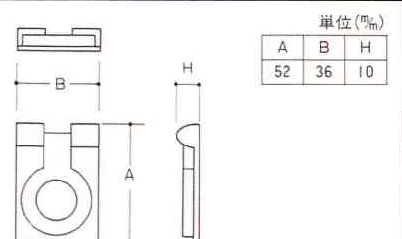

CD-16 [1号]

材質/真鍮
仕上/WB・金・クローム

WB クローム 金

CD-17S [エイト]

材質/ZAC
仕上/銅ブロンズ

CD-18 [ドロップ]

材質/真鍮
仕上/WB

CD-19 [10号]