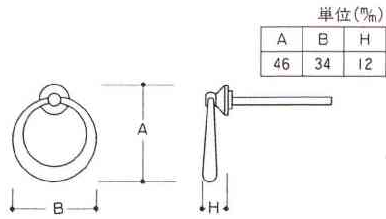

CD-10 [リング]

材質/真鍮
仕上/WB・本磨

WB 本磨

CD-11 [丸鉄]

材質/真鍮
仕上/WB・本磨

WB 本磨

CD-12 [サリー]

材質/真鍮
仕上/WB・本磨・古代色